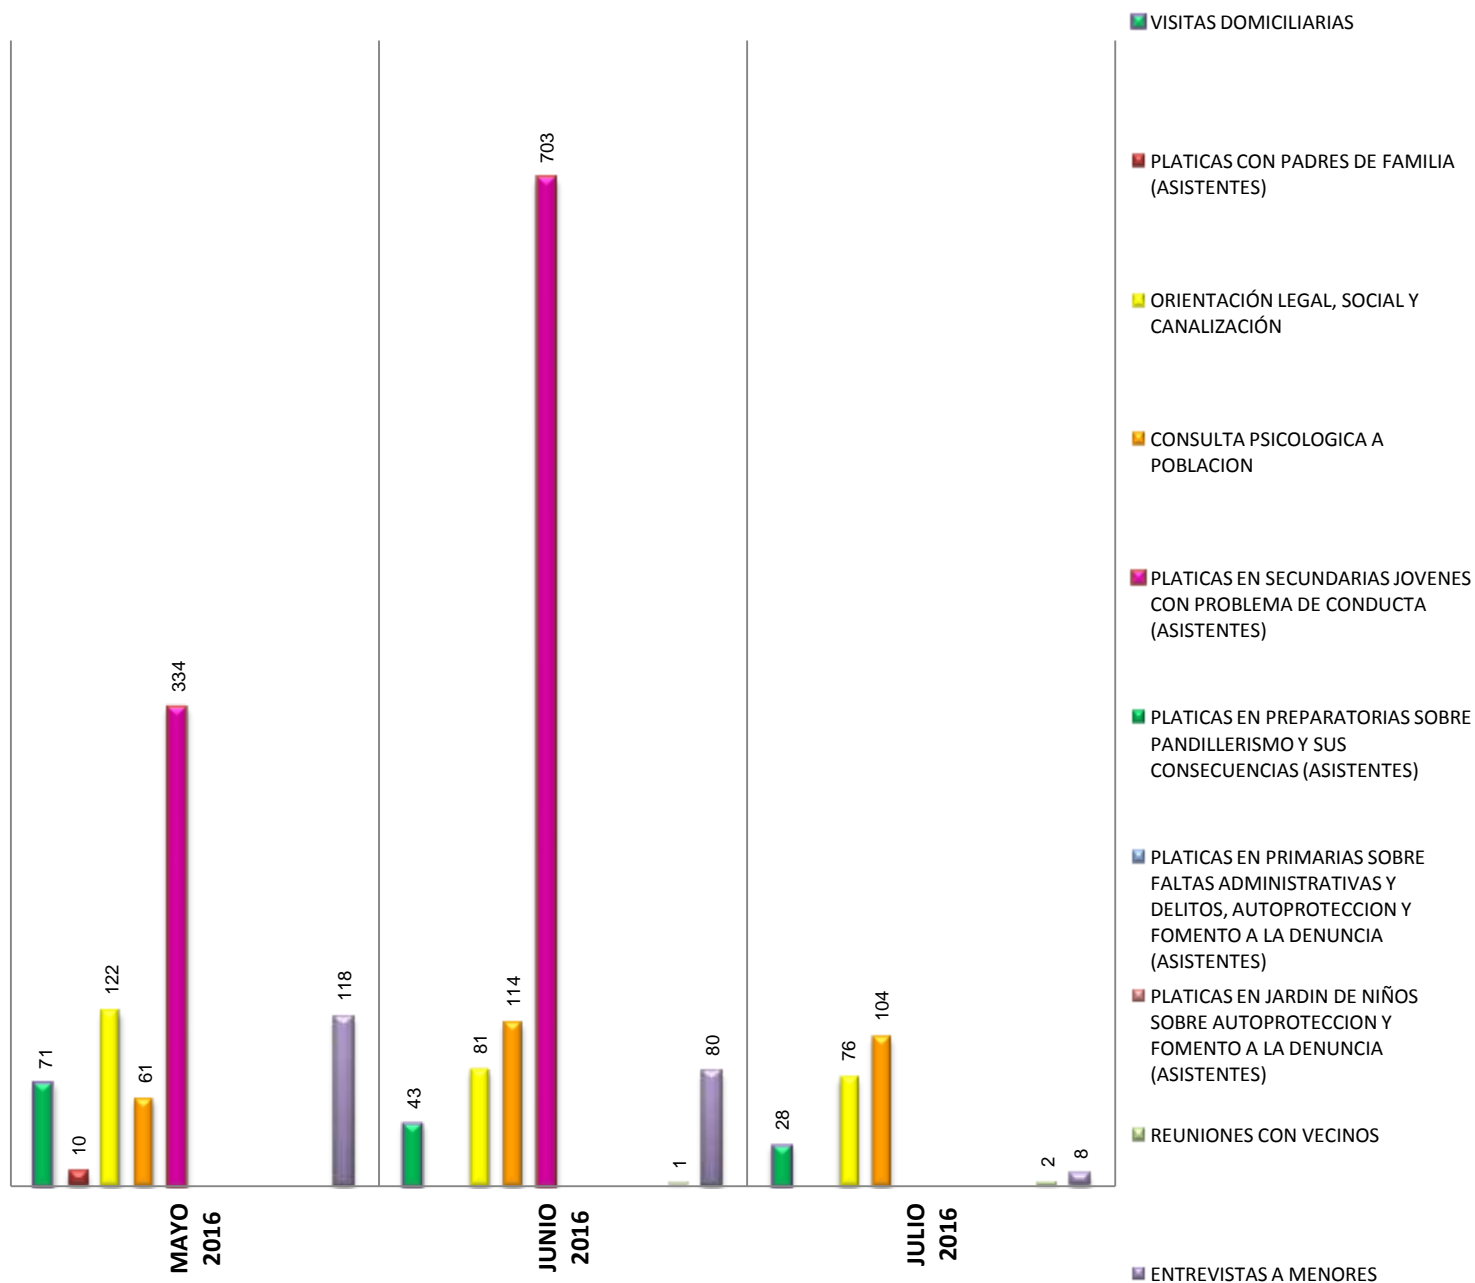

**DIRECCIÓN DE PREVENCIÓN DEL DELITO
DE LA INSTITUCIÓN DE POLICÍA PREVENTIVA MUNICIPAL
ESTADÍSTICAS DE ACTIVIDADES**

Área responsable de generar la información: Institución de Policía Preventiva Municipal.